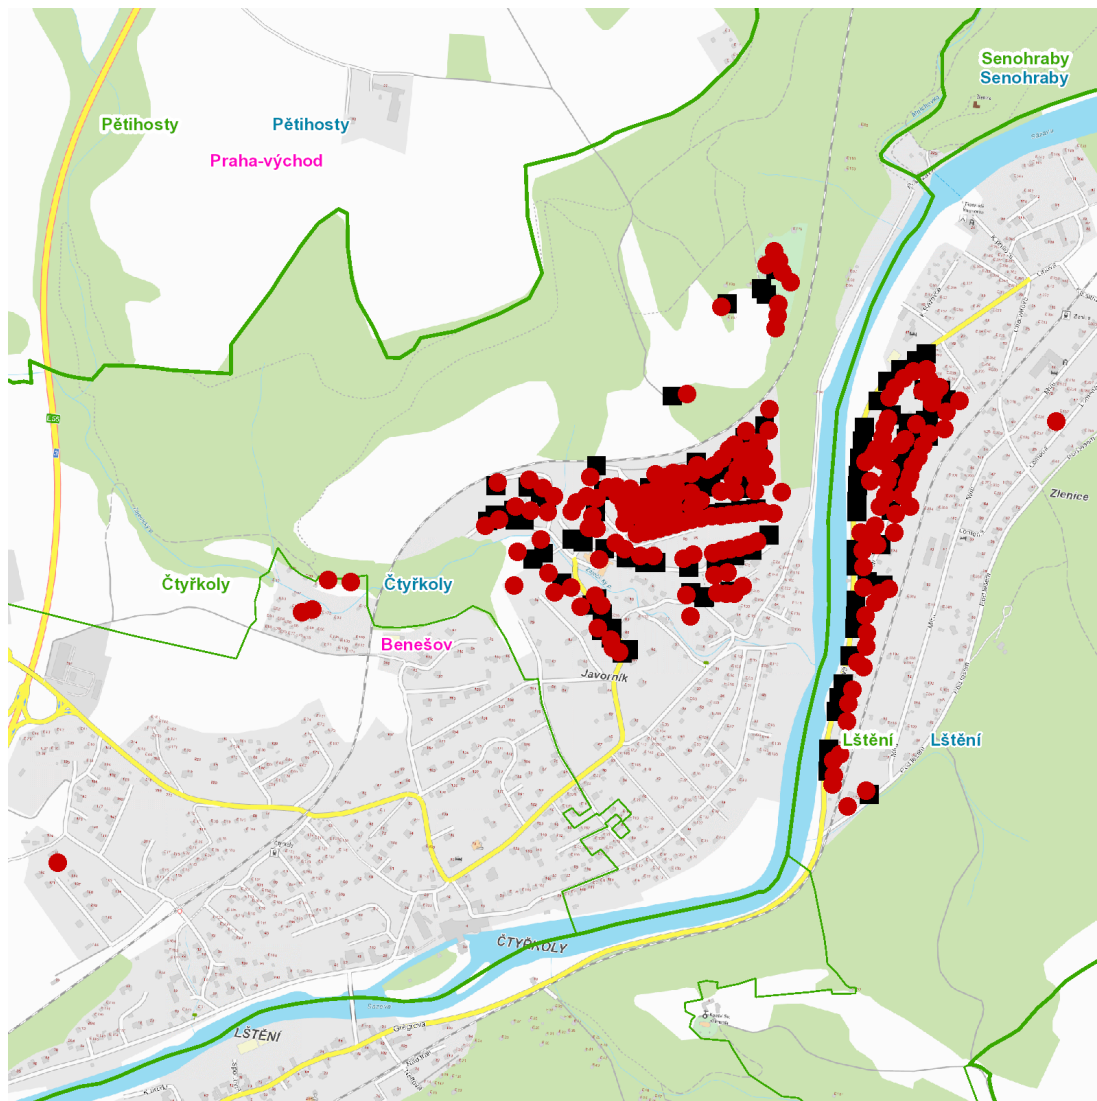

dne **27. 6. 2024** od **8:00** do **15:00** hodin

Plánovaná odstávka zahrnuje tyto lokality:**Čtyřkoly** (okres Benešov)část obce **Čtyřkoly****č. p.** 178**č. ev.** 94, 95, 100, 101část obce **Javorník****č. p.** 1-5, 9, 14, 19, 22, 24, 25, 26, 28-32, 41, 43, 46, 58, 63, 68-73, 75, 78, 82, 85, 86, 91, 101**č. ev.** 64-68, 70-81, 83-87, 91, 92, 93, 98, 99, 104, 108, 113, 115-122, 126, 140, 152, 154, 157, 158, 160, 161, 162, 163, 166, 168, 170, 171, 174, 175, 176, 177, 181, 182, 185-189, 191, 192, 195, 199-205, 210, 211, 213, 216, 217, 219, 220, 223-227kat. území **Čtyřkoly** (kód **624331**): **parcelní č.** 209/1, 209/17, 209/18, 216/5, 219/1, 226/2, 238, 251/4, 251/8, 253/18, 253/19**Lštění** (okres Benešov)část obce **Zlenice****Do kopečka:** **č. p.** 35, 63**Lipová:** **č. p.** 4, 10, 11, 21, 22, 43, 48, 53, 55, 103, 109; **č. ev.** 1, 5, 9, 11-16, 32, 156, 208, 228, 257, 305, 307, 322, 344**Lomená:** **č. p.** 23**Pod tratí:** **č. p.** 30, 62, 78, 84, 89, 91, 92, 93, 101; **č. ev.** 18-22, 25, 31, 215, 221, 222, 231, 232, 233, 243, 255, 315, 338kat. území **Lštění** (kód **624357**): **parcelní č.** 226/3, 226/132, 226/150, 226/159, 226/272, 226/287**UPOZORNĚNÍ**

NEJDE VÁM ELEKTŘINA...

TIP: Registrujte se zdarma na www.cezdistribuce.cz/sluzba a informace o odstávkách elektřiny budete dostávat e-mailem nebo SMS. U poruch zasíláme SMS s předpokládanou dobou obnovení dodávek. | Aktuální stav dodávek elektřiny na konkrétní adrese zjistíte snadno, rychle a bez registrace na portále **Bez Šťávy** (www.bezstavy.cz).

dne 27. 6. 2024 od 8:00 do 15:00 hodin**Orientační mapový podklad odstávkou dotčených lokalit****VYSVĚTLIVKY**

- – adresy dotčené odstávkou elektřiny
- – místa připojení k elektrické síti dotčená odstávkou

INFORMACE ZASLÁNA

IDDS: 49hau35 (Obec Čtyřkoly)

IDDS: xe8bgjm (Obec Lštění)